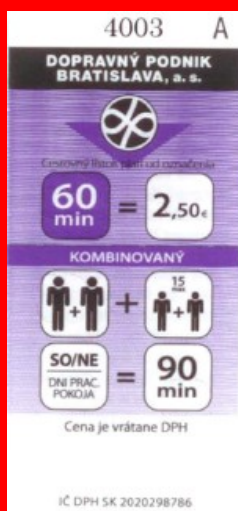

Kombinované cestovné lístky

Prestupný kombinovaný cestovný lístok
na jednu cestu s časovou platnosťou
60 minút pre: **1 dospelý +**
1 dieťa do 15 rokov.

Prestupný kombinovaný cestovný lístok
na jednu cestu s časovou platnosťou
60 minút pre: **1 dospelý +**
2 deti do 15 rokov.

Prestupný kombinovaný cestovný lístok
na jednu cestu s časovou platnosťou
60 minút pre **1 dospelý + 1 ks batožiny.**

V sobotu, nedeľu a v dňoch pracovného
pokoja s časovou platnosťou
90 minút.

V sobotu, nedeľu a v dňoch pracovného
pokoja s časovou platnosťou
90 minút.