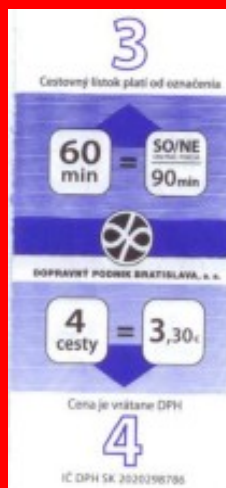

V sobotu, nedeľu a v
dňoch pracovného pokoja
s časovou platnosťou
90 minút.

**Prestupný
cestovný lístok
na 2 cesty
s časovou platnosťou
60 minút.**
V sobotu, nedeľu a v
dňoch pracovného pokoja
s časovou platnosťou
90 minút.

1. strana lístka

**Prestupný
cestovný lístok
na 4 cesty
s časovou platnosťou
60 minút.**
V sobotu, nedeľu a v
dňoch pracovného pokoja
s časovou platnosťou
90 minút.

2. strana lístka

**Prestupný
cestovný lístok
na 4 cesty
s časovou platnosťou
60 minút.**
V sobotu, nedeľu a v
dňoch pracovného pokoja
s časovou platnosťou
90 minút.