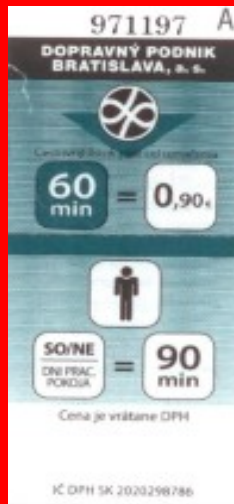

Nezľavnené cestovné lístky

**Základný
neprestupný cestovný
lístok na jednu cestu
s časovou platnosťou
15 minút.**

Dovozné na jednu
cestu na prepravu zvierat
s časovou platnosťou
15 minút.

**Základný
cestovný lístok
na jednu cestu
s časovou platnosťou
60 minút.**