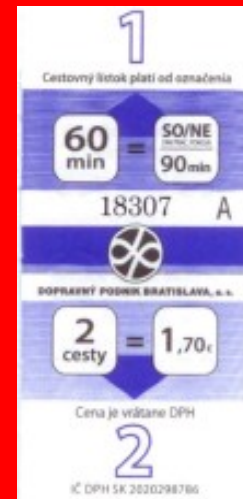

Nezľavnené cestovné lístky

**Základný
neprestupný cestovný
lístok na jednu cestu
s časovou platnosťou
15 minút.**

Dovozné na jednu
cestu na prepravu zvierat
s časovou platnosťou
15 minút.

**Základný
cestovný lístok
na jednu cestu
s časovou platnosťou
60 minút.**

V sobotu, nedeľu a v
dňoch pracovného pokoja
s časovou platnosťou
90 minút.

**Prestupný
cestovný lístok
na 2 cesty
s časovou platnosťou
60 minút.**
V sobotu, nedeľu a v
dňoch pracovného pokoja
s časovou platnosťou
90 minút.